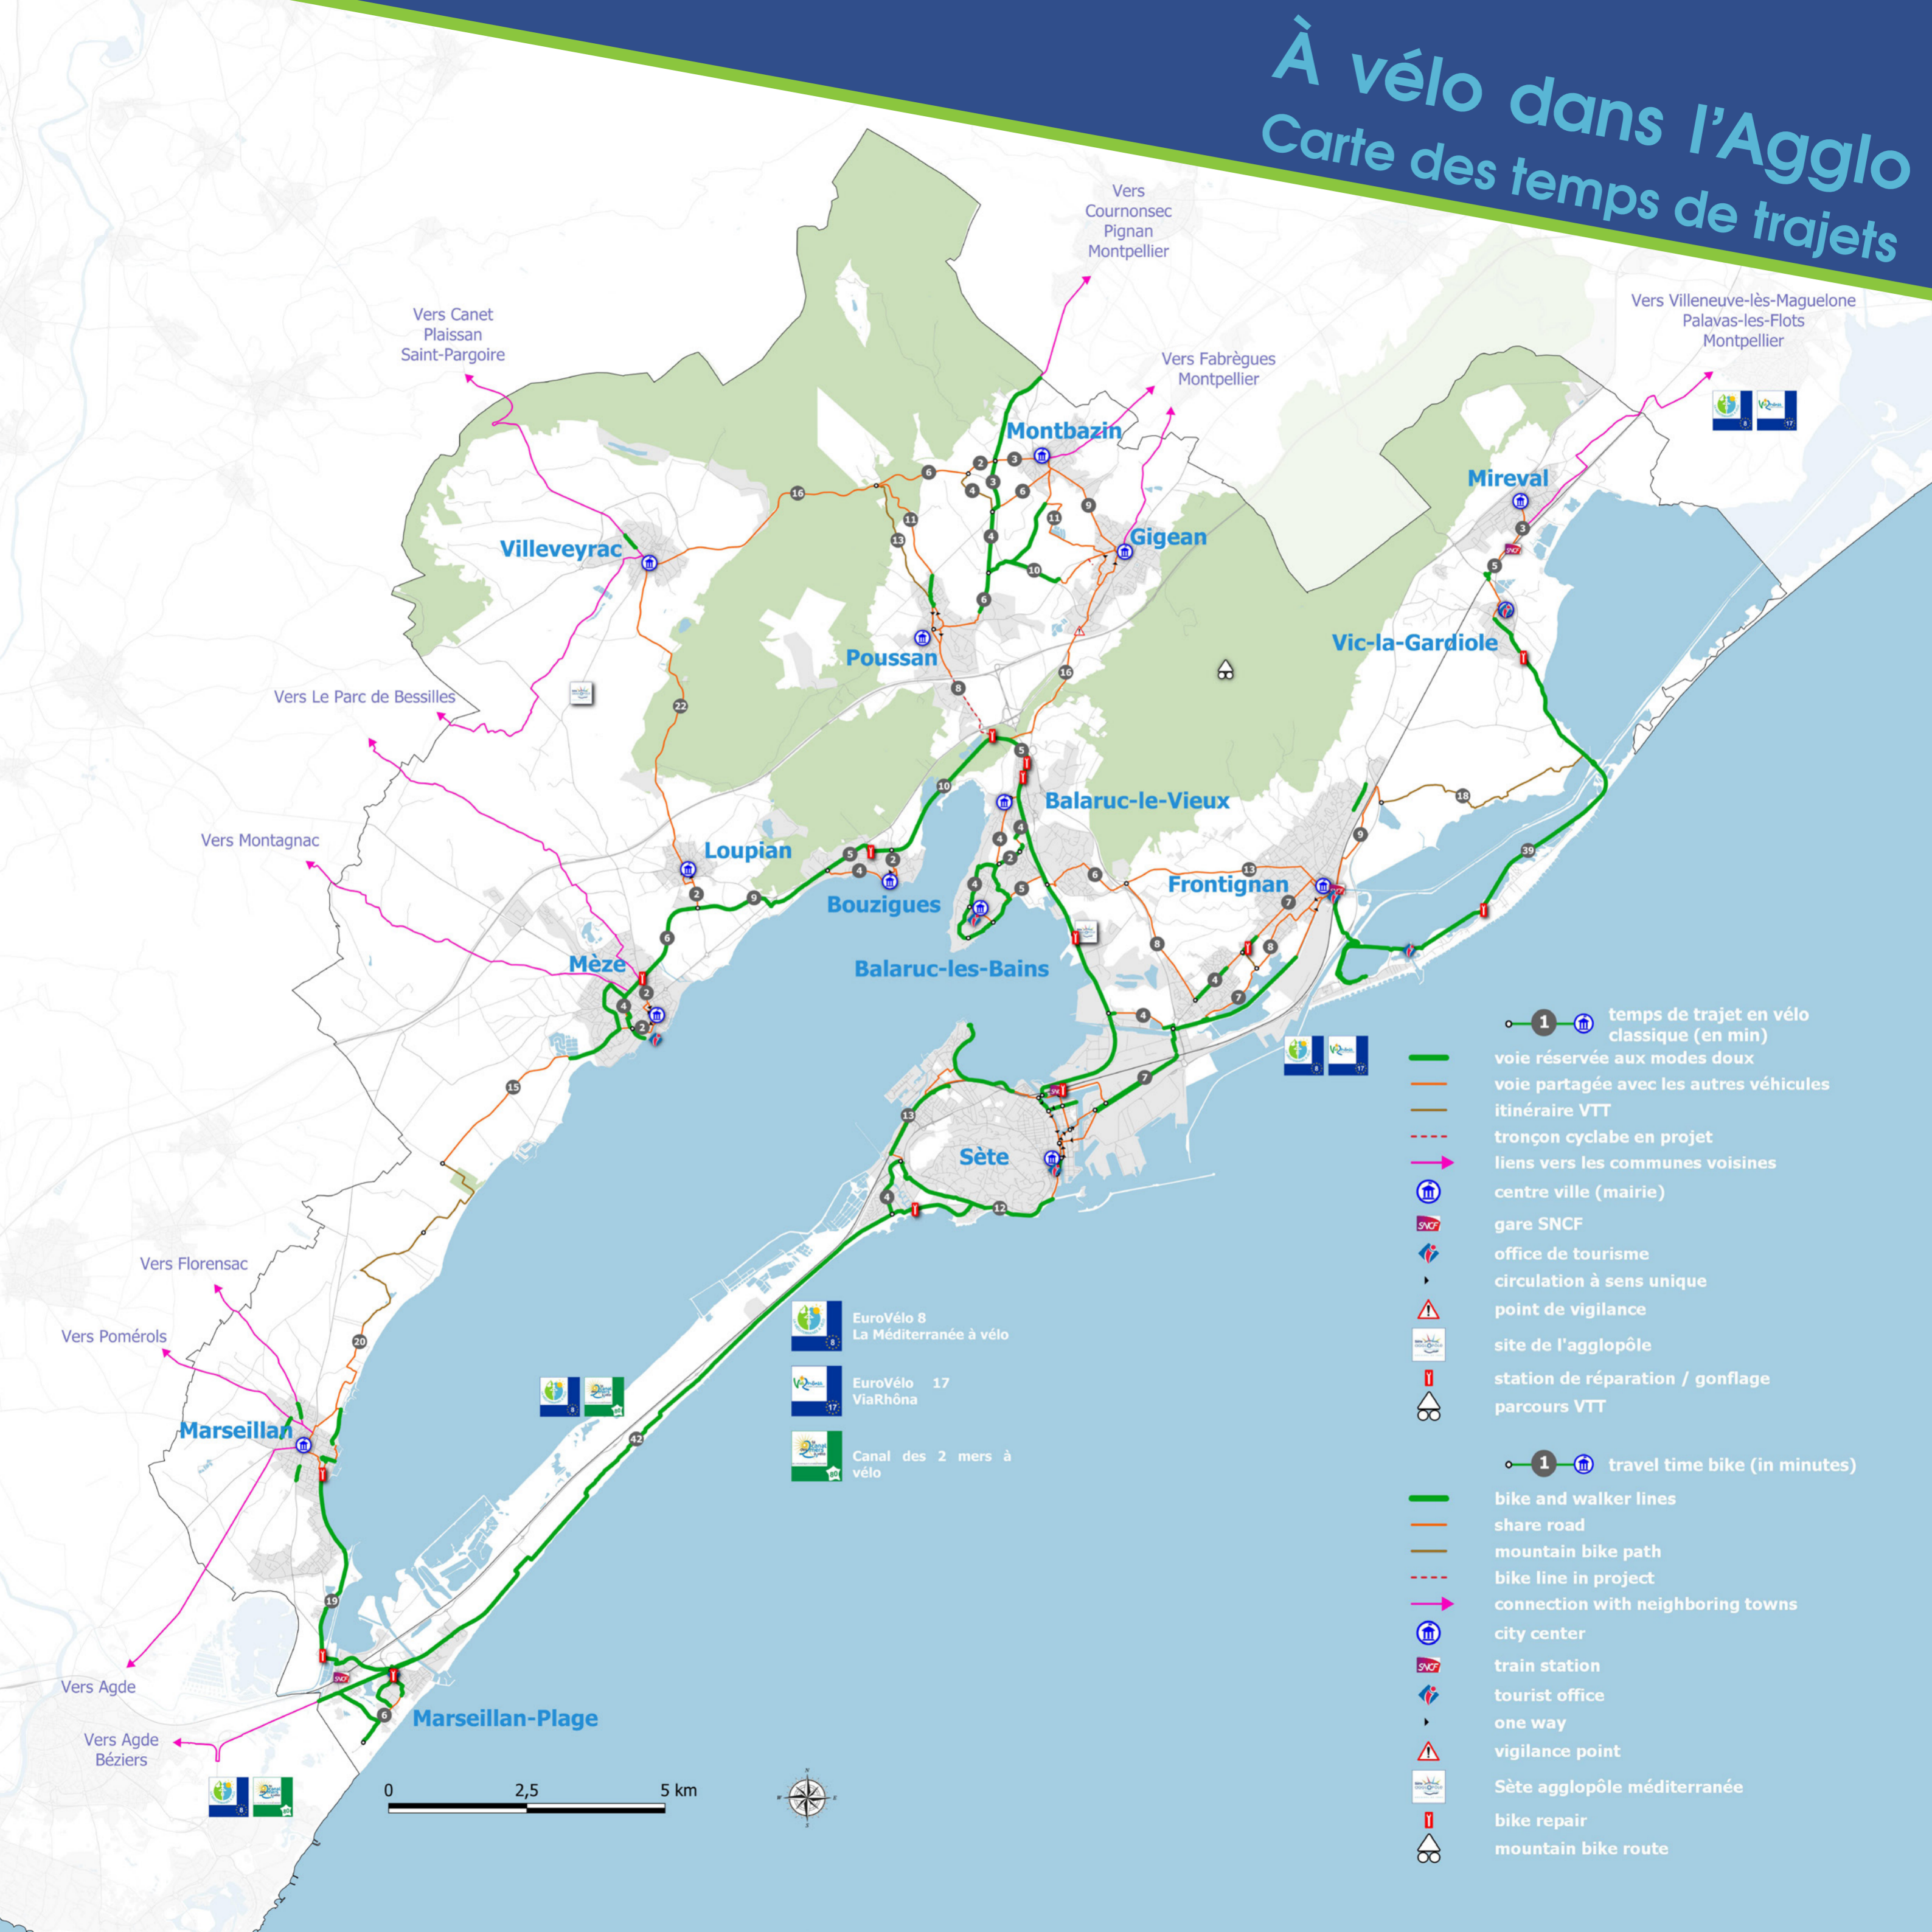

À vélo dans l'Agglo

Carte des temps de trajets

Vers Canet
Plaisan
Saint-Pargoire

Vers Cournonsec
Pignan
Montpellier

Vers Fabrègues
Montpellier

Vers Villeneuve-lès-Maguelone
Palavas-les-Flots
Montpellier

Vers Le Parc de Bessilles

Vers Montagnac

Vers Florensac

Vers Pomérols

Vers Agde

Vers Agde
Béziers

EuroVélo 8
La Méditerranée à vélo

EuroVélo 17
ViaRhôna

Canal des 2 mers à vélo

- temps de trajet en vélo classique (en min)
- voie réservée aux modes doux
- voie partagée avec les autres véhicules
- itinéraire VTT
- tronçon cyclable en projet
- liens vers les communes voisines
- centre ville (mairie)
- gare SNCF
- office de tourisme
- circulation à sens unique
- point de vigilance
- site de l'agglomération
- station de réparation / gonflage
- parcours VTT
- travel time bike (in minutes)
- bike and walker lines
- share road
- mountain bike path
- bike line in project
- connection with neighboring towns
- city center
- train station
- tourist office
- one way
- vigilance point
- Sète agglomération méditerranée
- bike repair
- mountain bike route